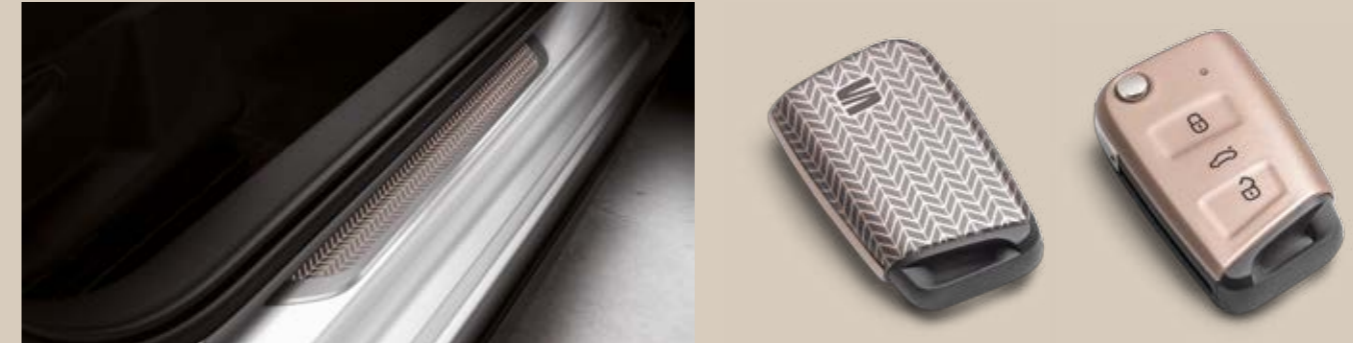

Trend

Alfombrillas

Siempre garantizan un agarre perfecto. Estas alfombrillas antideslizantes a medida son ideales para la conducción deportiva.

Pedales y reposapiés

Toma el control con los pedales dinámicos y los reposapiés del estilo que escojas. Los pedales no están disponibles para versiones automáticas.

Estriberas exteriores

Adelántate y protege los pasos de puerta delanteros con las estriberas de acero inoxidable a medida, que aportan una mayor protección a tu diseño.

Llavero

Este llavero protege la llave y combina a la perfección con el interior que hayas escogido.