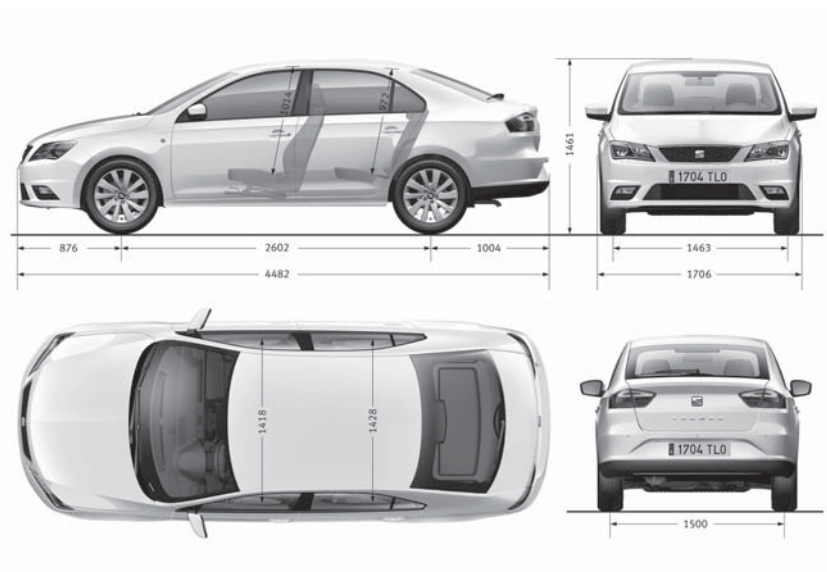

DATOS TÉCNICOS

Dimensiones

Motores disponibles

GASOLINA

	Reference	Style	Style Advanced
1.2 TSI 90 CV (66 KW)	x	-	-
1.2 TSI 110 CV (81 KW) Start/Stop	-	x	x
1.4 TSI 125 CV (92 KW) DSG Start/Stop	-	-	x

DIÉSEL

	Reference	Style	Style Advanced
1.6 TDI CR 115 CV (85 KW)	x	x	x

PRIMERO LA SEGURIDAD.

Un calificación de 5 estrellas Euro NCAP (Para más información, visita: www.euroncap.com) y los sistemas de seguridad más avanzados confirman que es uno de los coches más seguros en su clase.