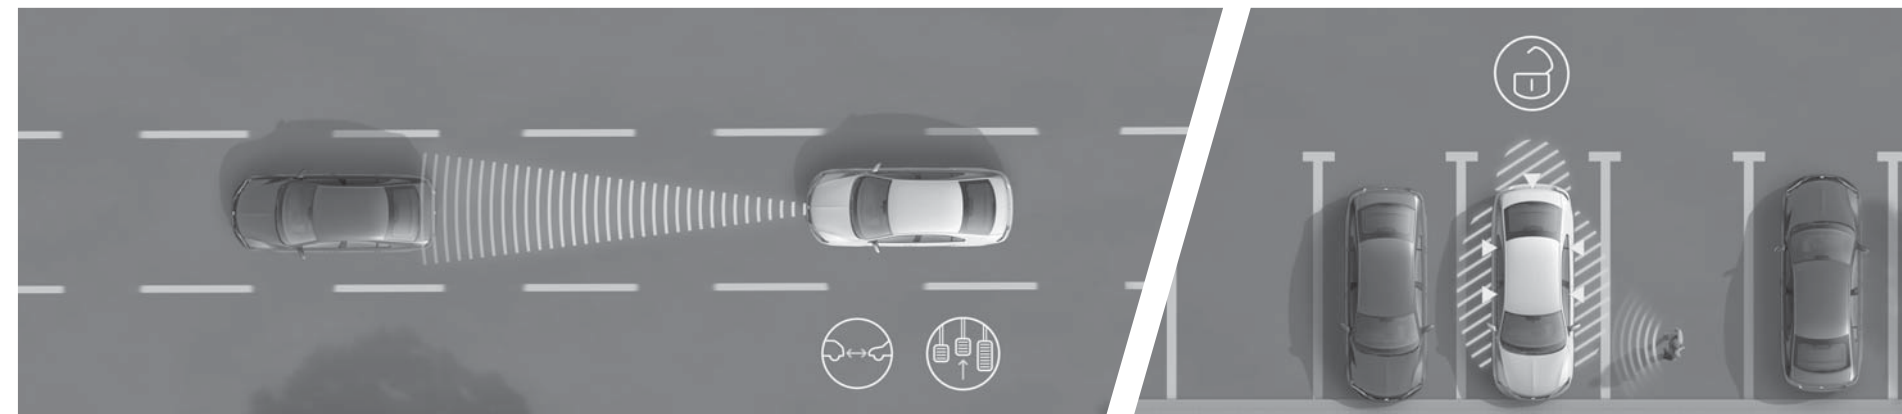

DATOS TÉCNICOS

Seguridad

FRONT ASSIST.

Evita la posibilidad de colisión con Front Assist, que con su sistema de radar incorporado mide la proximidad de los demás vehículos. Una alerta sonora y visible se activará para evitar colisiones y manteneros seguros a ti y a tu SEAT.

SISTEMA DE APERTURA Y ARRANQUE SIN LLAVE KESSY.

La tecnología de apertura y arranque sin llave KESSY, integrada en tu SEAT Toledo, emite un código de identificación por radiofrecuencia cuando te acercas a la puerta. El coche compara los códigos de la llave y el coche y, si coinciden, la puerta se desbloquea. Se utiliza el mismo ingenioso mecanismo para arrancar y apagar el motor, de modo que la conducción resulta mucho más fácil.